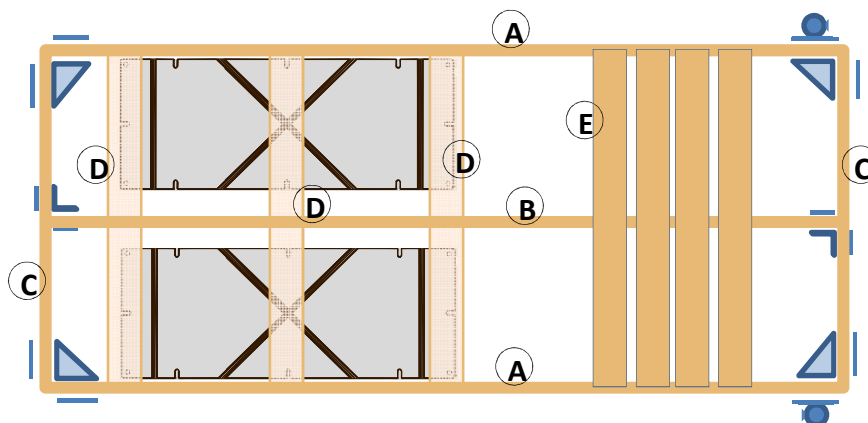

Bois à vous procurer selon la taille de quai choisie

19384

2po x 6po Cèdre, Pruche ou Bois traité

Longueurs à vous procurer chez votre marchand	5' x 12'	qté			6' x 12'	qté
	2" x 6" x 12pi	3			2" x 6" x 12pi	18
	2" x 6" x 10pi	15				

Dimensions des pièces de bois		5' x 12'	qté			6' x 12'	qté
Longerons de côté	A	144"	2			144"	2
Solives intérieures	B	140-3/4"	1			140-3/4"	1
Embouts	C	56-3/4"	2			68-3/4"	2
Supports à flotteurs	D	60"	3			72"	3
Platelage (Decking)	E	60"	25			72"	25

Longueurs à vous procurer chez votre marchand	5' x 16'	qté			6' x 16'	qté
	2" x 6" x 16pi	3			2" x 6" x 16pi	3
	2" x 6" x 10pi	19			2" x 6" x 12pi	19

Dimensions des pièces de bois		5' x 16'	qté			6' x 16'	qté
Longerons de côté	A	192"	2			192"	2
Solives intérieures	B	188-3/4"	1			188-3/4"	1
Embouts	C	56-3/4"	2			68-3/4"	2
Supports à flotteurs	D	60"	3			72"	3
Platelage (Decking)	E	60"	33			72"	33

Le bois est un produit naturel à épaisseur variable, certaines mesures sont à valider et à ajuster au besoin.

Exemple : 5' x 12' Semi-Flottant

Vous avez des questions ou un problème ?

Notre équipe technique et conseil est là pour vous.