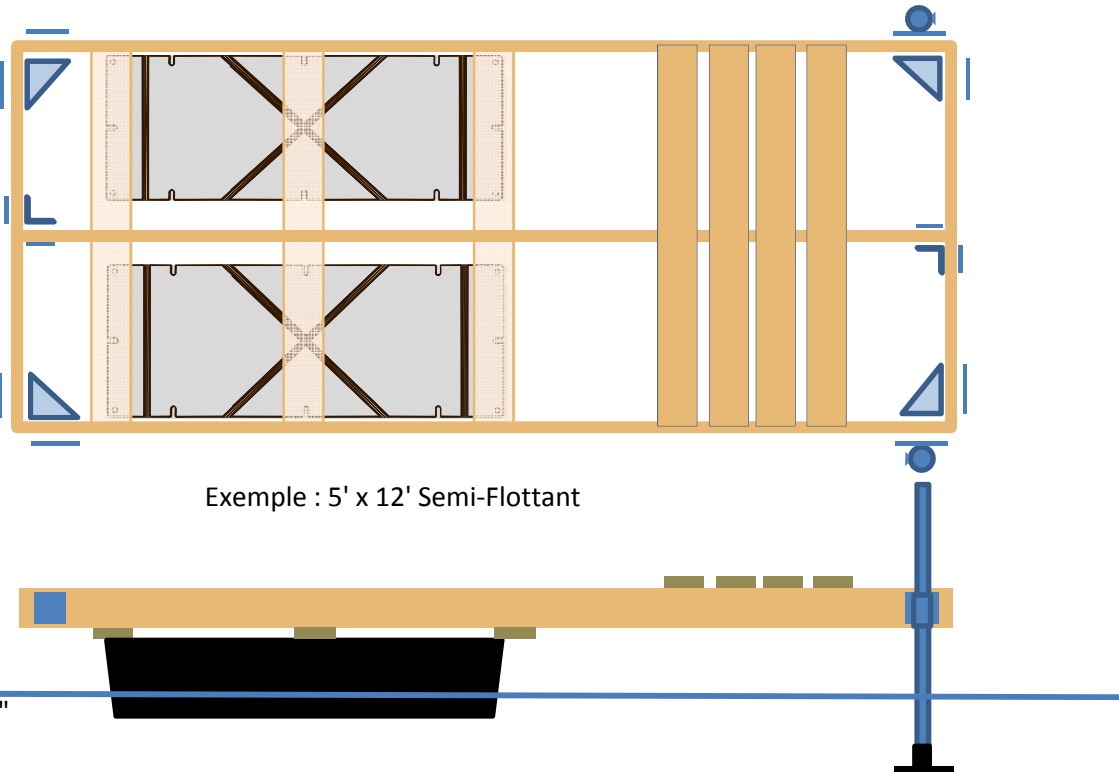

KIT # 19384

Haut Franc-Bord	5'x12'	5'x16'
Permet de fabriquer six (6) formats différents	6'x12'	6'x16'

QUINCAILLERIE		Dimensions	Qté	Vérfié
Kit 19160	19160		1	
	13305	Coin intérieur	6" x 5" x ¼"	4
	13300	Plaque de renfort	5" x 5" x ¼"	6
	10002	Coin de renfort intérieur	2-¾" x 5" x 1/8"	2
	10003	Plaque de renfort	2" x 5" x 1/8"	4
	22100	Sac de boulons pour le #19160		1
Pick	11104	Serre-pieu attache-chaîne pour pieu de 2"	6" x 7" x 3/16"	2
	11006	Pieu de 4'	4' x 1-11/16"	2
	15005	Capuchon protecteur blanc	1-11/16"	2
	11107	Plaque de fond en acier galv. 6"x6"	6" x 6" x 1/8"	2
	22163	Sac de 12 tire-fond 3/8x4-1/2 galv + rondelles 2po		1
	22170	Sac de 50 vis B-T #10x3-1/2		1
	22172	Sac de 100 vis B-T #10x3-1/2		2

FLOTTEURS

14009	R-750 Vide	24"x60"x16"	2	

Poids avec palette 161,93 LBS

Date:	Vérfié par:	Préparé par:

Accessoires disponibles en option, consultez notre catalogue ou notre site Internet. Multinautic 450-227-6217