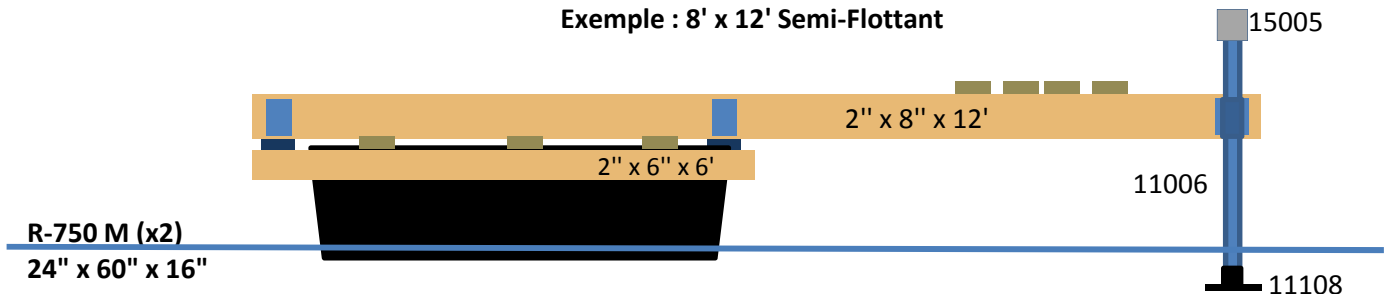

KIT # 19652
Haut Franc-Bord
 Permet de fabriquer

8'x12'

QUINCAILLERIE		Dimensions	Qté	Vérifié
Pick	13018	Coin intérieur	4" x 4" x 7" x ¼"	2
	13014	Coin intérieur	4" x 4" x 13" x ¼"	4
	11104	Serre-pieu attache-chaîne pour pieu de 2"	6" x 7" x 3/16"	2
	13011	Plaque de Renfort	3" x 7" x ¼"	10
	13016	Joint de quai	5" x 7" x ¼" axe ¾"	2
	11006	Pieu de 4'	4' x 1-11/16"	2
	15005	Capuchon protecteur blanc	1-11/16"	2
	11108	Plaque de fond en acier galv. 6"x12"	6" x 12" x 1/8"	2
	2162	Assemblage 1/2" x 3" boul.car., rondelle bloc.,écrou		28
	2163	Assemblage 1/2" x 2-1/2'boul.car., rondelle bloc.,écrou		8
	22163	Sac de 12 tire-fond 3/8x4-1/2 galv + rondelles 2po		1
	22173	Sac de 300 vis B-T #10x3-1/2		1

FLOTTEURS

14010	R-750 Moussé	24"x60"x16"	2	
-------	--------------	-------------	---	--

Exemple : 8' x 12' Semi-Flottant

R-750 M (x2)
 24" x 60" x 16"

Poids avec palette 244,84 LBS

Date: _____ Vérifié par: _____ Préparé par: _____

Dimensions des pièces de bois		8' x 12'	qté		
Longerons de côté -- 2"x8"	A	144"	2		
Solives intérieures -- 2"x8"	B	140-3/4"	2		
Solives intérieures transversale -- 2"x8"	C	30"	3		
Diagonales -- 2"x8"	D	48"	4		
Embouts -- 2"x8"	E	92-3/4"	2		
Supports à flotteurs -- 2"x6"	F	96"	2		
Jupes de côté -- 2"x6"	G	72"	2		
Jupes d'embout -- 2"x6"	H	92-3/4"	2		
Platelage (Decking) -- 2"x6"	I	96"	25		

Le bois est un produit naturel à épaisseur variable, certaines mesures sont à valider et à ajuster au besoin.

Exemple : 8' x 12' Semi-Flottant

Vous avez des questions ou un problème ?

Notre équipe technique et conseil est là pour vous.