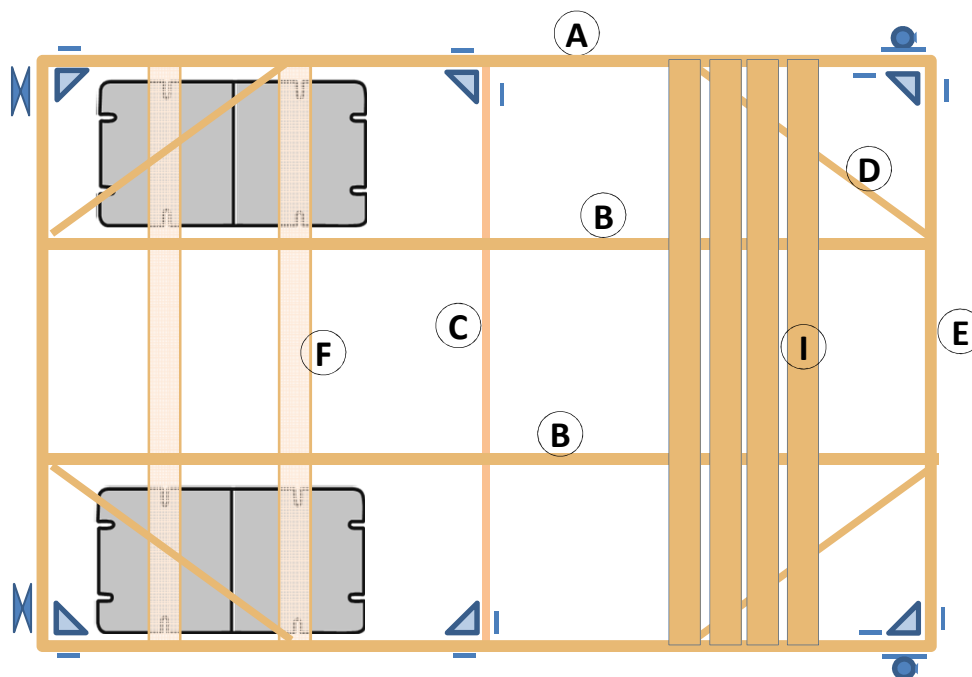

KIT # 19652
Haut Franc-Bord
 Permet de fabriquer

8'x12'

QUINCAILLERIE		Dimensions	Qté	Vérifié
Pick	13018	Coin intérieur	4" x 4" x 7" x ¼"	2
	13014	Coin intérieur	4" x 4" x 13" x ¼"	4
	11104	Serre-pieu attache-chaîne pour pieu de 2"	6" x 7" x 3/16"	2
	13011	Plaque de Renfort	3" x 7" x ¼"	10
	13016	Joint de quai	5" x 7" x ¼" axe ¾"	2
	11006	Pieu de 4'	4' x 1-11/16"	2
	15005	Capuchon protecteur blanc	1-11/16"	2
	11108	Plaque de fond en acier galv. 6"x12"	6" x 12" x 1/8"	2
	2162	Assemblage 1/2" x 3" boul.car., rondelle bloc.,écrou		28
	2163	Assemblage 1/2" x 2-1/2'boul.car., rondelle bloc.,écrou		8
	22163	Sac de 12 tire-fond 3/8x4-1/2 galv + rondelles 2po		1
	22173	Sac de 300 vis B-T #10x3-1/2		1

2po x 6po Cèdre, Pruche ou Bois traité (platelage , support à flotteurs et jupe)

Longeurs à vous procurer chez votre marchand	8' x 12'	qté			
	2" x 8" x 8pi	5			
	2" x 8" x 12pi	4			
	2" x 6" x 8pi	29			
	2"x6" x 12p	1			

Dimensions des pièces de bois		8' x 12'	qté		
Longerons de côté -- 2"x8"	A	144"	2		
Solives intérieures -- 2"x8"	B	140-3/4"	2		
Solives intérieures transversale -- 2"x8"	C	30"	3		
Diagonales -- 2"x8"	D	48"	4		
Embouts -- 2"x8"	E	92-3/4"	2		
Supports à flotteurs -- 2"x6"	F	96"	2		
Jupes de côté -- 2"x6"	G	72"	2		
Jupes d'embout -- 2"x6"	H	92-3/4"	2		
Platelage (Decking) -- 2"x6"	I	96"	25		

Le bois est un produit naturel à épaisseur variable, certaines mesures sont à valider et à ajuster au besoin.

Exemple : 8' x 12' Semi-Flottant

Vous avez des questions ou un problème ?

Notre équipe technique et conseil est là pour vous.