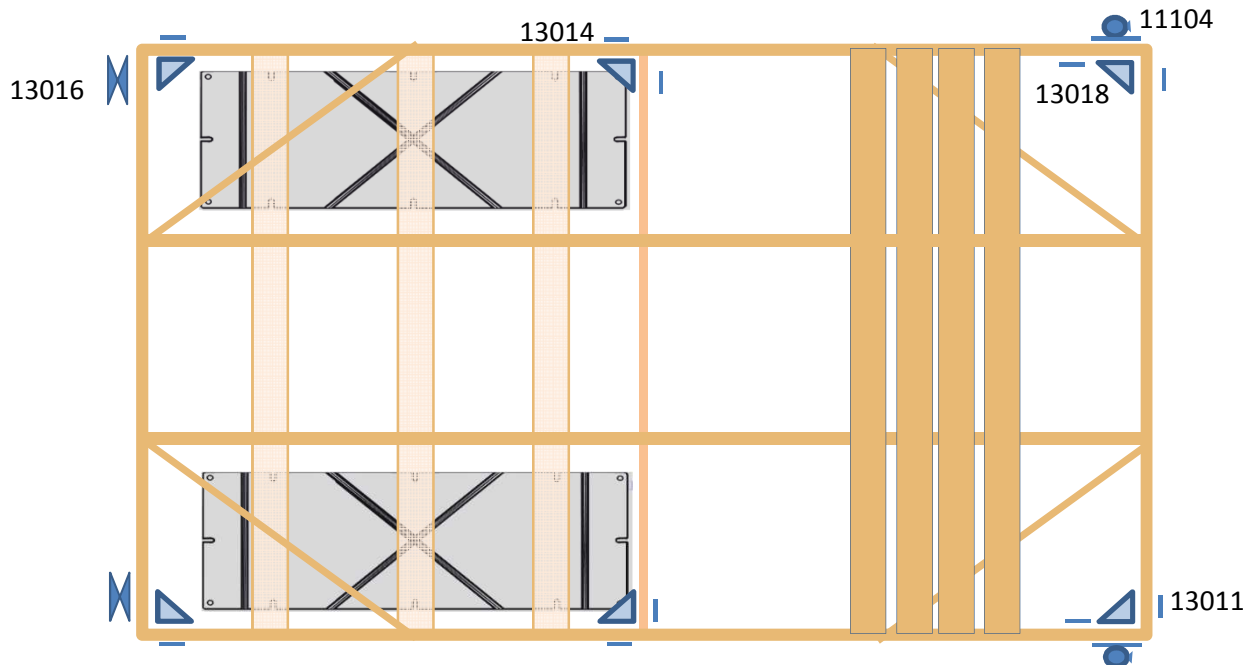

KIT # 19652
Haut Franc-Bord
 Permet de fabriquer

8'x12'

QUINCAILLERIE		Dimensions	Qté	Vérifié
Pick	13018	Coin intérieur	4" x 4" x 7" x ¼"	2
	13014	Coin intérieur	4" x 4" x 13" x ¼"	4
	11104	Serre-pieu attache-chaîne pour pieu de 2"	6" x 7" x 3/16"	2
	13011	Plaque de Renfort	3" x 7" x ¼"	10
	13016	Joint de quai	5" x 7" x ¼" axe ¾"	2
	11006	Pieu de 4'	4' x 1-11/16"	2
	15005	Capuchon protecteur blanc	1-11/16"	2
	11108	Plaque de fond en acier galv. 6"x12"	6" x 12" x 1/8"	2
	2162	Assemblage 1/2" x 3" boul.car., rondelle bloc.,écrou		28
	2163	Assemblage 1/2" x 2-1/2'boul.car., rondelle bloc.,écrou		8
	22163	Sac de 12 tire-fond 3/8x4-1/2 galv + rondelles 2po		1
	22173	Sac de 300 vis B-T #10x3-1/2		1

FLOTTEURS

14010	R-750 Moussé	24"x60"x16"	2	
-------	--------------	-------------	---	--

Exemple : 8' x 12' Semi-Flottant

R-750 M (x2)
 24" x 60" x 16"

Poids avec palette 244,84 LBS

Date: _____ Vérifié par: _____ Préparé par: _____

Dimensions des pièces de bois		8' x 12'	qté		
Longerons de côté -- 2"x8"	A	144"	2		
Solives intérieures -- 2"x8"	B	140-3/4"	2		
Solives intérieures transversale -- 2"x8"	C	30"	3		
Diagonales -- 2"x8"	D	48"	4		
Embouts -- 2"x8"	E	92-3/4"	2		
Supports à flotteurs -- 2"x6"	F	96"	2		
Jupes de côté -- 2"x6"	G	72"	2		
Jupes d'embout -- 2"x6"	H	92-3/4"	2		
Platelage (Decking) -- 2"x6"	I	96"	25		

Le bois est un produit naturel à épaisseur variable, certaines mesures sont à valider et à ajuster au besoin.

Exemple : 8' x 12' Semi-Flottant

Vous avez des questions ou un problème ?

Notre équipe technique et conseil est là pour vous.