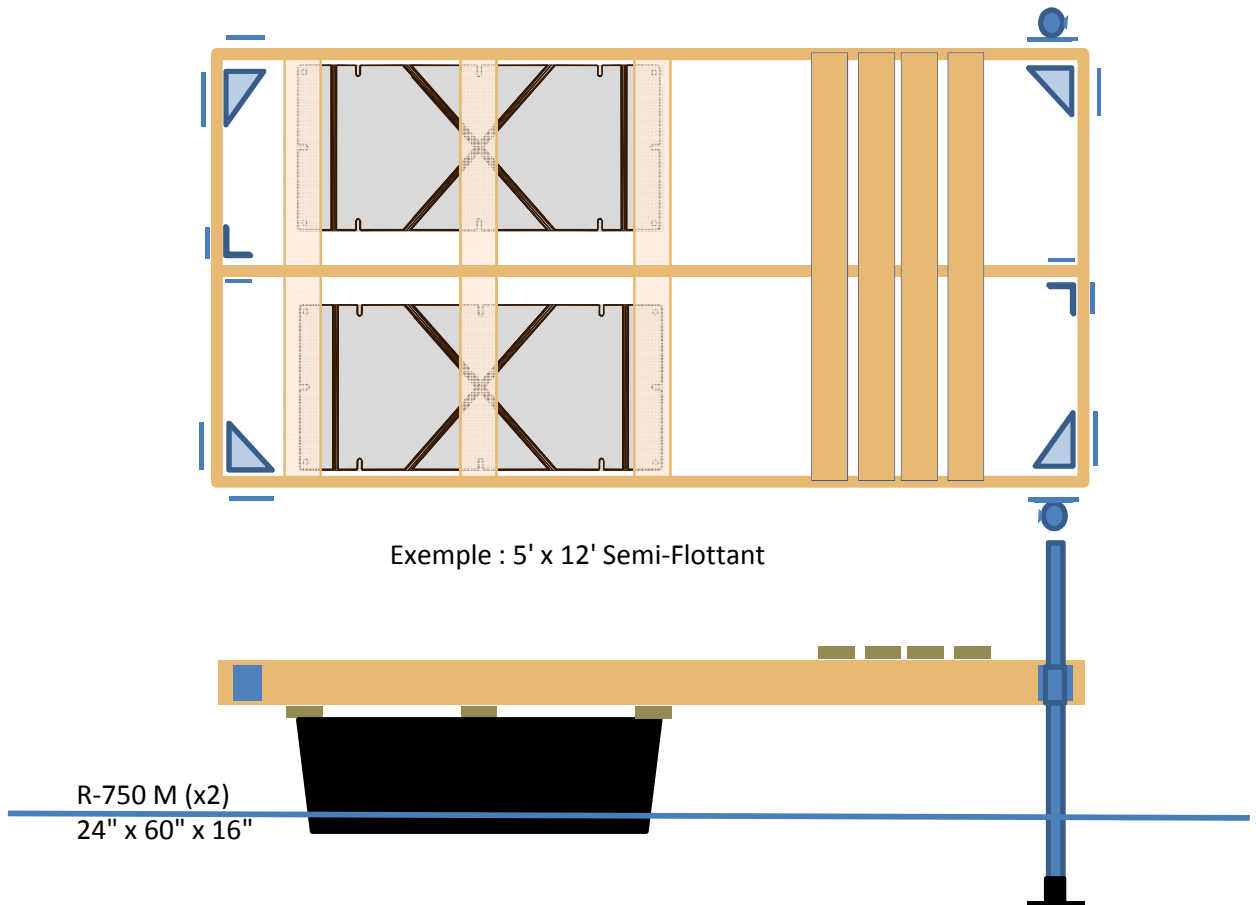

KIT # 19385

Haut Franc-Bord	5'x12'	5'X16'
Permet de fabriquer six (6) formats différents	6'x12'	6'X16'

QUINCAILLERIE		Dimensions	Qté	Vérfié	
Kit 19160	19160		1		
	13305	Coin intérieur	6" x 5" x ¼"	4	
	13300	Plaque de renfort	5" x 5" x ¼"	6	
	10002	Coin de renfort intérieur	2-¾" x 5" x 1/8"	2	
	10003	Plaque de renfort	2" x 5" x 1/8"	4	
	22100	Sac de boulons pour le #19160		1	
Pick	11104	Serre-pieu attache-chaîne pour pieu de 2"	6" x 7" x 3/16"	2	
	11006	Pieu de 4'	4' x 1-11/16"	2	
	15005	Capuchon protecteur blanc	1-11/16"	2	
	11107	Plaque de fond en acier galv. 6"x6"	6" x 6" x 1/8"	2	
	22163	Sac de 12 tire-fond 3/8x4-1/2 galv + rondelles 2po		1	
	22170	Sac de 50 vis B-T #10x3-1/2		1	
	22172	Sac de 100 vis B-T #10x3-1/2		2	

FLOTTEURS

14010	R-750 Moussé	24"x60"x16"	2	

Poids avec palette 201,93 LBS

Date:	Vérfié par:	Préparé par:

Accessoires disponibles en option, consultez notre catalogue ou notre site Internet. Multinautic 450-227-6217