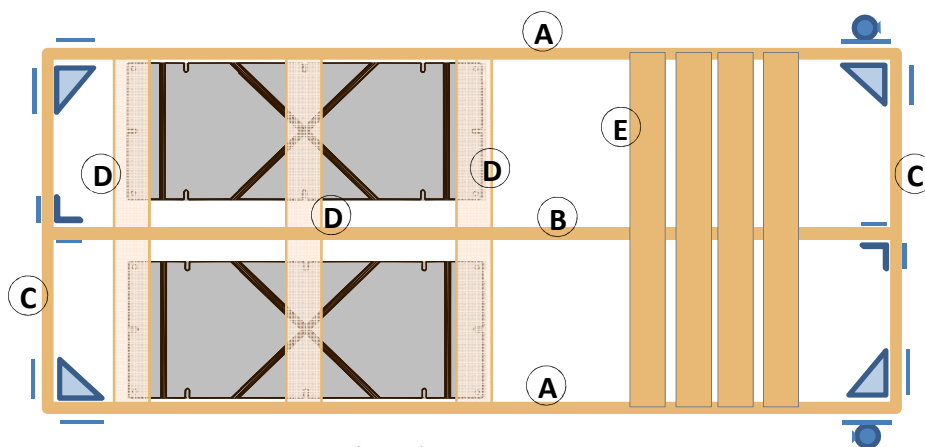

Bois à vous procurer selon la taille de quai choisie

19385

2po x 6po Cèdre, Pruche ou Bois traité

Longueurs à vous procurer chez votre marchand	5' x 12'	qté			6' x 12'	qté
	2"x6"x12pi	3			2"x6"x12pi	18
	2"x6"x10pi	15				

Dimensions des pièces de bois		5' x 12'	qté			6' x 12'	qté
Longerons de côté	A	144"	2			144"	2
Solives intérieures	B	140-3/4"	1			140-3/4"	1
Embouts	C	56-3/4"	2			68-3/4"	2
Supports à flotteurs	D	60"	3			72"	3
Platelage (Decking)	E	60"	25			72"	25

Longueurs à vous procurer chez votre marchand	5' x 16'	qté.			6' x 16'	qté
	2"x6"x16pi	3			2"x6"x16pi	3
	2"x6"x10pi	19			2"x6"x12pi	19

Dimensions des pièces de bois		5' x 16'	qté			6' x 16'	qté
Longerons de côté	A	192"	2			192"	2
Solives intérieures	B	188-3/4"	1			188-3/4"	1
Embouts	C	56-3/4"	2			68-3/4"	2
Supports à flotteurs	D	60"	3			72"	3
Platelage (Decking)	E	60"	33			72"	33

Le bois est un produit naturel à épaisseur variable, certaines mesures sont à valider et à ajuster au besoin.

Exemple : 5' x 12' Semi-Flottant

Vous avez des questions ou un problème ?

Notre équipe technique et conseil est là pour vous.